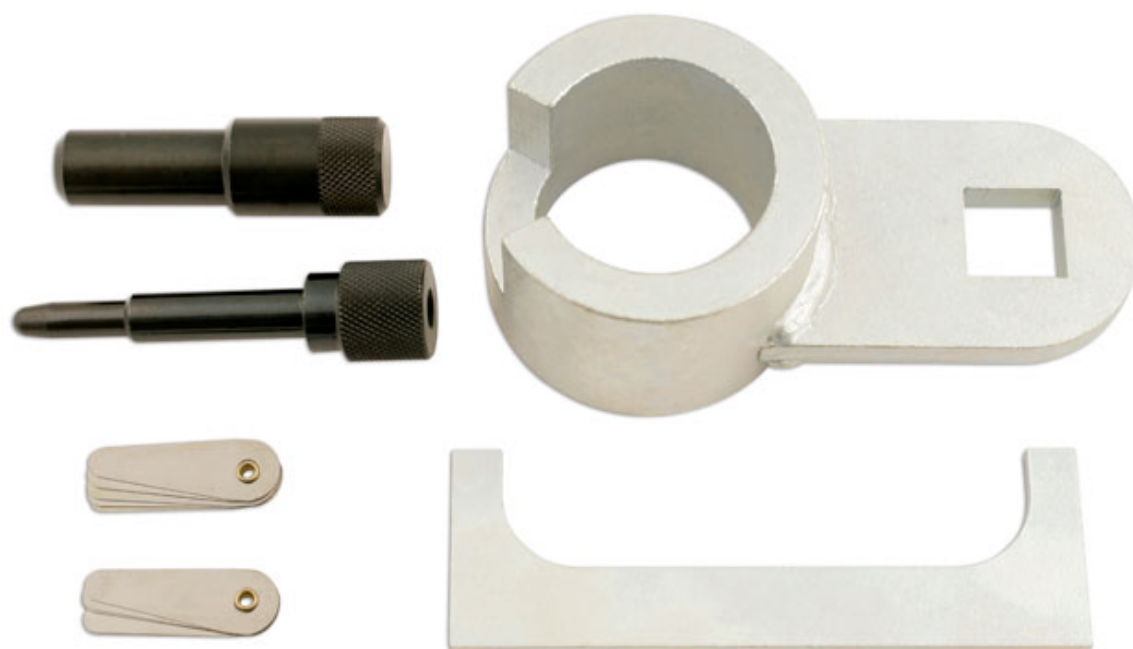

Blokada rozrzadu - VW

Zestaw blokad rozrzędu do Volkswagen Transporter 2.4D (95-03) z silnikami o kodach AAB, AJA (02/95-03) oraz Volkswagen Crafter 2.5 TDi (06-09) z kodami BJJ, BJK, BJL, BJM.

Additional Information

- Volkswagen Transporter 2.4D (95-03) i Volkswagen Crafter 2.5 TDi (06-09)
- Do silników o kodach: AAB, AJA, BJJ, BJK, BJL, BJM
- OEM T10025, 2065A, 2064
- Zawiera również komplet podkładek.
- Made in Sheffield